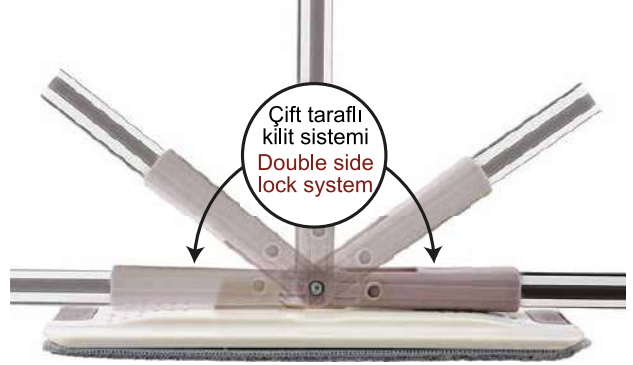

Magic Tablet Mop

Her iki tarafında da mopun yerinden çıkmasını engelleyen kilit ve cırt bant sistemi.
In case of dislocate of mop, there is 2 side locking and touch and close fastener system.

Yıkama bölgesinde mopun derinlemesine temizlenmesini sağlayan tarak ve ekstra sıyrıcı sıkacak.
Comb and extra scraper squeezer for deep cleaning of the mop in the washing tank.