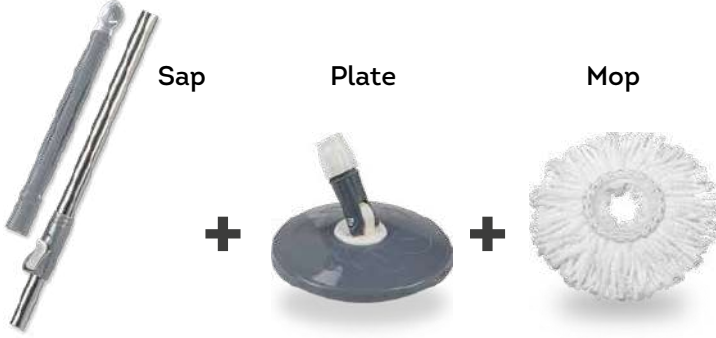

» MR107

Mr.Pratic Mikrofiber 3'lü Set (Poşetli)
Mr.Pratic 3 pcs Microfiber Set (Polybag)

Koli İçi Adet Quantity In Box	Koli Hacmi Box Volume	Koli Ağırlığı Box Gross Weight	Barcode
12	0,045³	5,76 kg	8 681990 356975

» BU108

Buse Mikrofiber Yedek Mop (Askılı Poşet)
Buse Mikrofiber Refill Mop (Hanging Polybag)

Koli İçi Adet Quantity In Box	Koli Hacmi Box Volume	Koli Ağırlığı Box Gross Weight	Barcode
60	0,095³	0,72 kg	8 681990 356081

» MR108

Mr.Pratic Mikrofiber Yedek Mop (Poşet)
Mr.Pratic Mikrofiber Refill Mop (Polybag)

Koli İçi Adet Quantity In Box	Koli Hacmi Box Volume	Koli Ağırlığı Box Gross Weight	Barcode
60	0,095³	7,20 kg	8 681990 356081